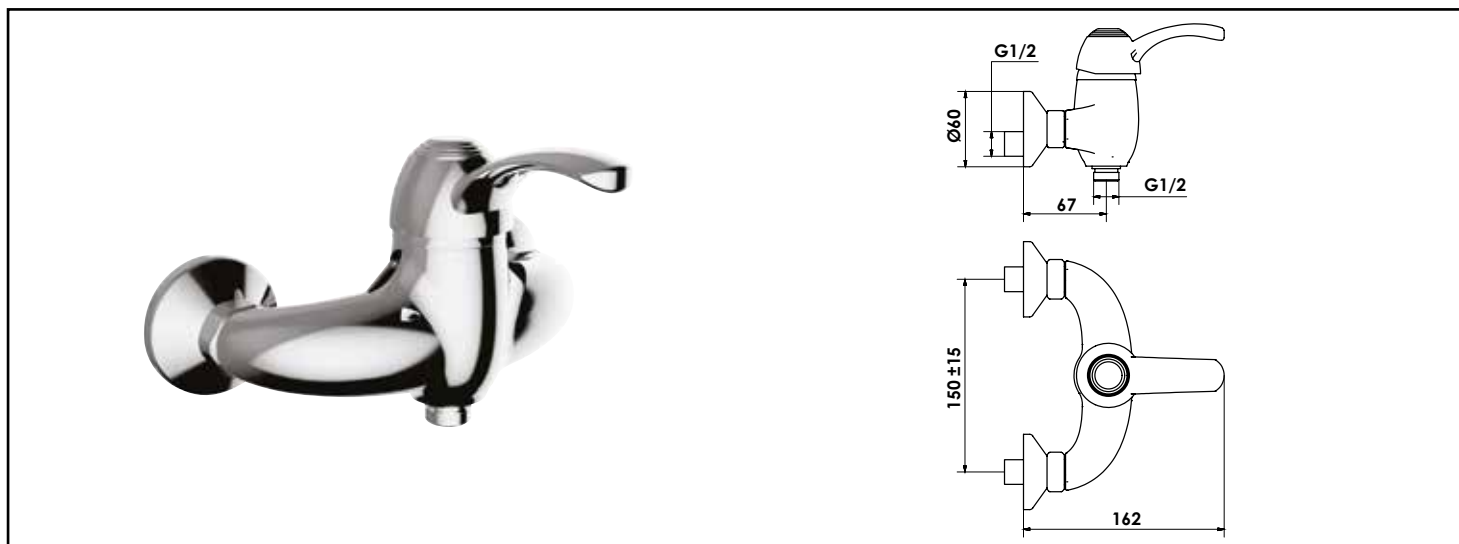

Référence : **3406**

MITIGEUR DE DOUCHE MURAL BASTIDE – ROLF

■ UN DESIGN TENDANCE ET ÉPURÉ.

■ INSTALLATION RAPIDE ET FACILE.

DESCRIPTION	Chromé - Manette métal. - Cartouche Ø40 mm. - Arrivées écrous prisonniers 20/27. - Raccords muraux excentrés avec rosaces Ø60 mm.
CARACTÉRISTIQUES	Chromé - Manette métal. - Cartouche Ø40 mm. - Arrivées écrous prisonniers 20/27. - Raccords muraux excentrés avec rosaces Ø60 mm.
APPLICATIONS	Douche mural
CONDITIONS D'UTILISATION	Pression maximum : 5 bar - Pression d'utilisation : 3 bar - Température maximum de l'eau : 80°C (176°F) - produit Conforme aux réglementations en vigueur
COMPATIBILITÉ	S'installe sur tous les raccordements muraux avec un entraxe de 150 mm ± 20 mm
PRÉCAUTION D'EMPLOI	Livré avec douchette, support et flexible.
SPECIFICATIONS D'INSTALLATION	Permet l'équipement sanitaire des salles de bains et cuisine. Garantie 10 ans contre tout vice de fabrication y compris pour les cartouches - Cf conditions générales de vente
PRESCRIPTION DE POSE	Avant le montage nettoyer la tuyauterie pour éliminer toute impureté
PRESCRIPTION D'ENTRETIEN	Nettoyage à l'eau savonneuse avec un chiffon doux et bien sécher - Ne pas utiliser de produits nocifs, abrasifs ou chlorés